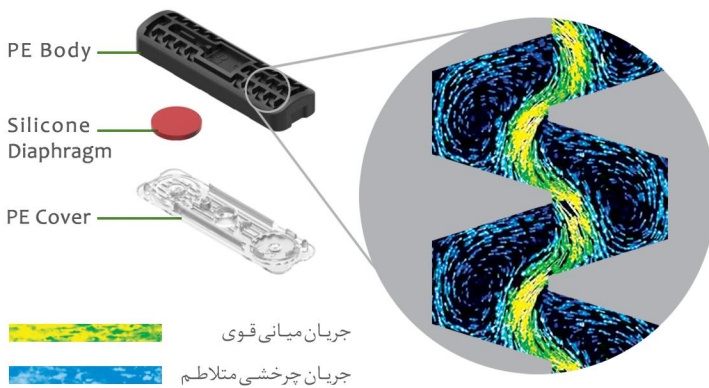

دیافراگم موجود در این مدل قطره چکان اندازه و تعداد قطرات را در دامنه ی وسیع تغییرات فشار، طوری تنظیم می کند که آبدهی ثابت و یکنواخت باشد. این قطره چکان با ویژگی ضد مکش از مکش ذرات خاک و آلودگی ها به درون لوله جلوگیری می کند همچنین با ویژگی بدون چکه جریان خروجی آب را در فشار ۰/۲ تا ۰/۳ بار متوقف کرده بنابراین لوله ها پر از آب باقی می ماند و عملیات آبیاری بعدی در طول لوله به صورت همزمان انجام می شود. طراحی دقیق منحصر به فرد مسیر دندان دار قطره چکان دو جریان آشفته در آن ایجاد می کند که حداکثر خودشویندگی و مقاومت بالای قطره چکان نسبت به گرفتگی را تضمین می کند. این مدل لوله قطره چکان دار پلی ران علاوه بر استفاده به صورت رو سطحی، قابلیت استفاده به صورت زیر سطحی را نیز دارا می باشد.

عملکردهای ویژه این قطره چکان شامل موارد زیر است :

تنظیم کننده فشار (Pressure Compensating)

داخل هر یک از این قطره چکان ها دیافراگم سیلیکونی خاصی وجود دارد که دبی خروجی را به سرعت و کاملاً دقیق، با تنظیم اندازه و تعداد قطرات آب، به صورت ثابت نگه می‌دارد. این عملکرد در فشار پائین، تعداد قطرات کم با اندازه بزرگ و در فشار بالا، تعداد قطرات زیاد با اندازه کوچک ایجاد می‌کند.

بدون چکه (Non-Drain)

این مکانیسم جریان خروجی آب را در فشار ۰/۲ تا ۰/۳ بار متوقف می‌کند بنابراین از تخلیه لوله‌ها در فاصله‌ی بین دو آبیاری جلوگیری می‌کند و عملیات آبیاری بعدی در طول لوله به صورت همزمان انجام می‌شود این موضوع توزیع یکنواخت و بسیار دقیق آب، کود و مواد غذایی را تضمین می‌کند و شرایط استفاده در گلخانه‌ها و آبیاری پالسی (آبیاری دقیق) را فراهم می‌کند.

خود شوینده (Self Flushing)

طراحی منحصر به فرد مسیر دنداندار قطره چکان به صورت پیوسته دو جریان آشفته ایجاد می‌کند، یک جریان بین دو دنداندار کنار هم و جریان دیگر از بین دنداندارهای یک ردیف با ردیف دیگر، این ویژگی حداکثر خودشویندگی و مقاومت بالای قطره چکان نسبت به گرفتگی را تضمین می‌کند.