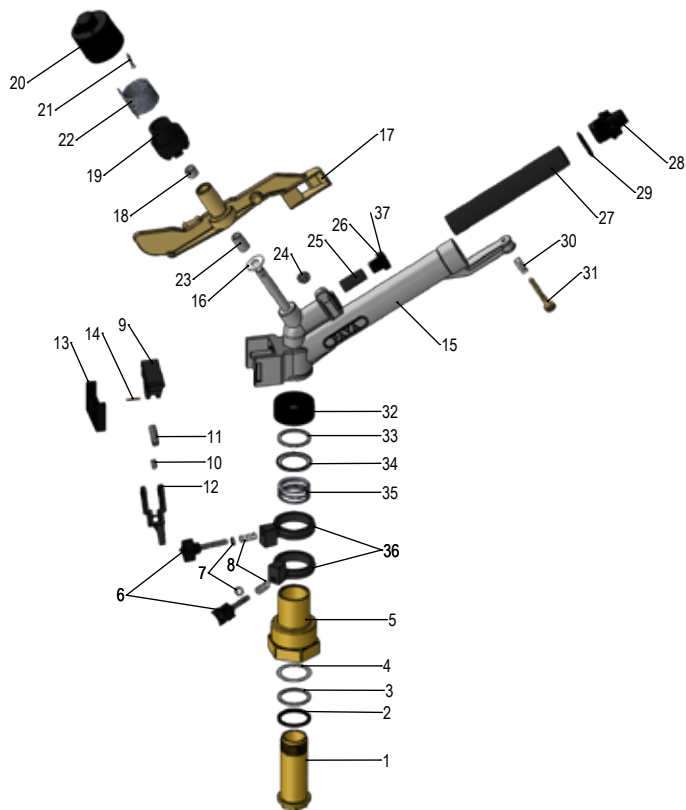

# آپاش ویسپار تنظیمی

شماره	قطعه	کدمحصول	قیمت	شماره	قطعه	کدمحصول	قیمت
۱	بدنه شش پر برنجی	۴۲۱۶۰۰۶	۲,۰۸۰,۰۰۰	۲۱	اشپیل	۴۲۱۶۰۰۱	۱۴۴,۰۰۰
۲	واشر پلی یورتان	۴۲۱۶۰۳۹	۱۵۲,۰۰۰	۲۲	فنر بالک	۴۲۱۶۰۲۱	۲۴۸,۰۰۰
۳	واشر PTFE سفید	۴۲۱۶۰۳۶	۳۷۶,۰۰۰	۲۳	بوش ۱۰۲۰	۴۱۱۱۰۰۷	۲۶۴,۰۰۰
۴	واشر استیل	۴۲۱۶۰۴۸	۱۳۶,۰۰۰	۲۴	ضربه گیر بالک پلیمری	۴۲۱۶۰۲۰	۲۵,۶۰۰
۵	بدنه هشت پر برنجی	۴۲۱۶۰۰۷	۲,۱۶۰,۰۰۰	۲۵	خان کوچک	۴۲۱۶۰۱۴	۱۹۲,۰۰۰
۶	پیچ تنظیمی	۴۲۱۶۰۴۲	۹۹,۲۰۰	۲۶	نازل کوچک	۴۲۱۶۰۳۵	۶۴,۰۰۰
۷	واشر آلومینیومی	۴۲۱۶۰۴۵	۲۲,۴۰۰	۲۷	خان بزرگ	۴۲۱۶۰۱۳	۳۰۴,۰۰۰
۸	فنر پیچ تنظیمی	۴۲۱۶۰۲۴	۶۵,۶۰۰	۲۸	نازل بزرگ	۴۲۱۶۰۳۴	۱۹۲,۰۰۰
۹	اهرم دو شاخ			۲۹	اورینگ نازل	۴۲۱۶۰۰۲	۲۸,۸۰۰
۱۰	فنر مکانیزم تنظیم کننده	۴۲۱۶۰۲۹	۴۰۰,۰۰۰	۳۰	فنر پیچ برنجی جلو	۴۲۱۶۰۲۲	۳۳,۶۰۰
۱۱	بوش فنر پلیمری			۳۱	پیچ برنجی بزرگ	۴۲۱۶۰۴۳	۳۱۲,۰۰۰
۱۲	زبانه مکانیزم تنظیم کننده			۳۲	کاور پلیمری فنر تسمه ای	۴۲۱۶۰۲۷	۱۳۶,۰۰۰
۱۳	درپوش	۴۲۱۶۰۱۵	۱۴۲,۴۰۰	۳۳	واشر پلیمری	۴۲۱۶۰۴۰	۳۲,۰۰۰
۱۴	پین	۴۲۱۶۰۱۰	۳۰,۴۰۰	۳۴	واشر PTFE مشکی	۴۲۱۶۰۳۷	۲۳۲,۰۰۰
۱۵	بدنه آلومینیومی	۴۱۱۱۰۰۳	۲,۸۸۰,۰۰۰	۳۵	فنر تسمه ای	۴۲۱۶۰۲۵	۲۸۸,۰۰۰
۱۶	واشر زیر بالک	۴۲۱۶۰۳۸	۲۱۶,۰۰۰	۳۶	حلقه تنظیم آپاش	۴۲۱۶۰۱۲	۱۵۲,۰۰۰
۱۷	بالک آپاش	۴۱۰۹۰۳۳	۳,۱۲۰,۰۰۰	۳۷	نازل کوچک ۷	۴۲۱۶۰۳۵	۶۴,۰۰۰
۱۸	بوش ۱۰۱۰	۴۱۱۱۰۱۷	۲۳۲,۰۰۰				
۱۹	تویی فنر بالک	۴۲۱۶۰۱۱	۲۰۰,۰۰۰				
۲۰	کلاک فنر	۴۲۱۶۰۲۸	۲۳۲,۰۰۰				