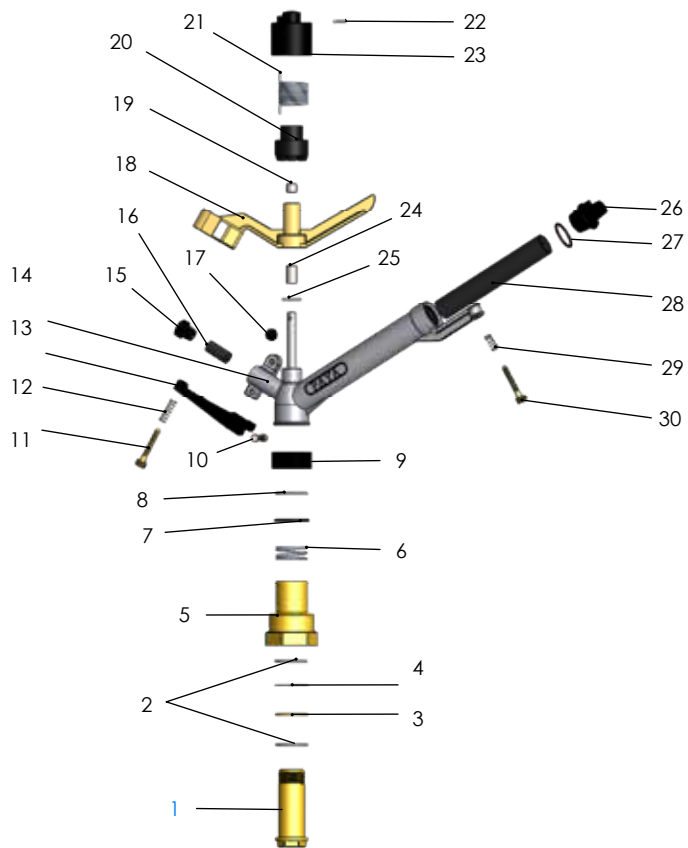

آبیاش ویسپار تمام دور

شماره	قطعه	کدمحصول	قیمت	شماره	قطعه	کدمحصول	قیمت
۱	بدنه شش پر برنجی	۴۲۱۶۰۰۶	۲,۰۸۰,۰۰۰	۲۱	فنر بالک	۴۲۱۶۰۲۱	۲۴۸,۰۰۰
۲	واشر پلی یورتان	۴۲۱۶۰۳۹	۱۵۲,۰۰۰	۲۲	اشپیل	۴۲۱۶۰۰۱	۱۴۴,۰۰۰
۳	واشر PTFE سفید	۴۲۱۶۰۳۶	۳۷۶,۰۰۰	۲۳	کلاک فنر	۴۲۱۶۰۲۸	۲۳۲,۰۰۰
۴	واشر استیل	۴۲۱۶۰۴۸	۱۳۶,۰۰۰	۲۴	بوش ۱۰۱۰	۴۱۱۱۰۱۷	۲۳۲,۰۰۰
۵	بدنه هشت پر برنجی	۴۲۱۶۰۰۷	۲,۱۶۰,۰۰۰	۲۵	واشر زیر بالک	۴۲۱۶۰۳۸	۲۱۶,۰۰۰
۶	فنر تسمه ای	۴۲۱۶۰۲۵	۲۸۸,۰۰۰	۲۶	نازل بزرگ	۴۲۱۶۰۳۱-۳۴	۱۹۲,۰۰۰
۷	واشر PTFE مشکی	۴۲۱۶۰۳۷	۲۳۲,۰۰۰	۲۷	اورینگ نازل	۴۲۱۶۰۰۲	۲۸,۸۰۰
۸	واشر پلیمری	۴۲۱۶۰۴۰	۳۲,۰۰۰	۲۸	خان بزرگ	۴۲۱۶۰۱۳	۳۰۴,۰۰۰
۹	کاور پلیمری فنر تسمه ای	۴۲۱۶۰۲۷	۱۳۶,۰۰۰	۲۹	فنر پیچ برنجی جلو	۴۲۱۶۰۲۲	۳۳,۶۰۰
۱۰	پیچ و مهره استینلس استیل	۴۲۱۶۰۴۴	۱۲۸,۰۰۰	۳۰	پیچ برنجی بزرگ	۴۲۱۶۰۴۳	۳۱۲,۰۰۰
۱۱	پیچ برنجی کوچک	۴۲۱۶۰۴۹	۲۸۸,۰۰۰				
۱۲	فنر پیچ برنجی عقب	۴۲۱۶۰۲۳	۳۳,۶۰۰				
۱۳	شاخک آبیاش	۴۲۱۶۰۱۸	۱۸۴,۰۰۰				
۱۴	بدنه آلومینیومی	۴۱۱۱۰۰۲	۲,۶۴۰,۰۰۰				
۱۵	نازل کوچک	۴۲۱۶۰۳۵	۶۴,۰۰۰				
۱۶	خان کوچک	۴۲۱۶۰۱۴	۱۹۲,۰۰۰				
۱۷	ضربه گیر بالک پلیمری	۴۲۱۶۰۱۹	۲۵,۶۰۰				
۱۸	بالک برنجی آبیاش	۴۱۰۹۰۳۲	۲,۸۰۰,۰۰۰				
۱۹	بوش ۱۰۲۰	۴۱۱۱۰۰۷	۲۶۴,۰۰۰				
۲۰	تویی فنر بالک	۴۲۱۶۰۱۱	۲۰۰,۰۰۰